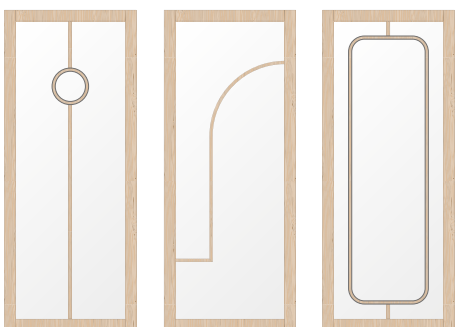

SLK Chene 038   SLK Chene 039   SLK Chene 040