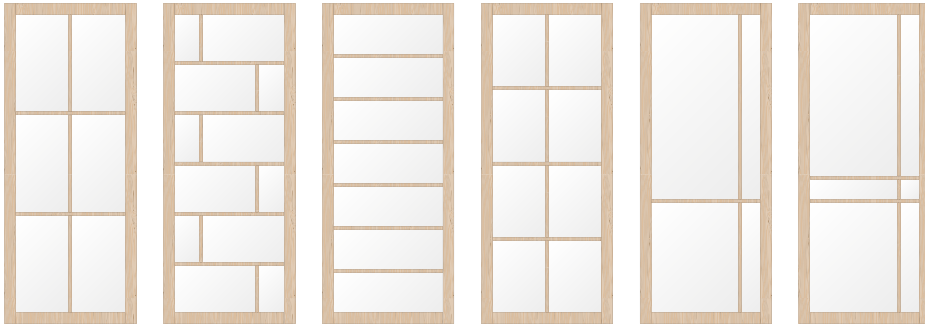

SLK Chene 006G   SLK Chene 006S   SLK Chene 007   SLK Chene 008   SLK Chene 010   SLK Chene 011