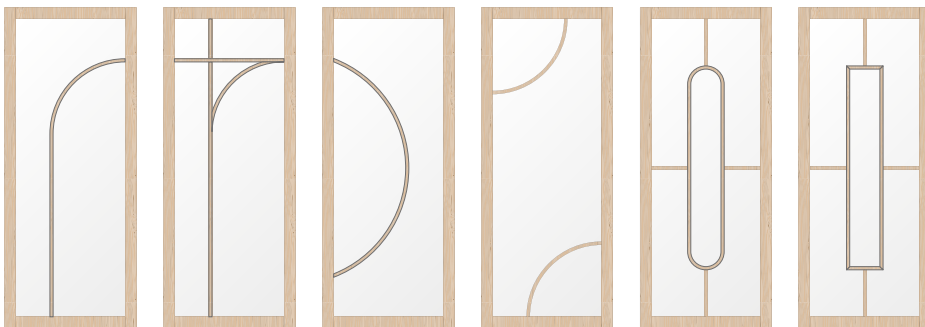

SLK Chene 032   SLK Chene 033   SLK Chene 034   SLK Chene 035   SLK Chene 036   SLK Chene 037