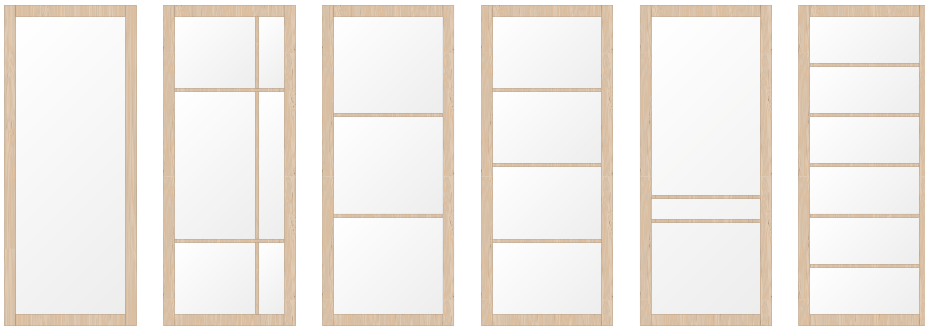

Faites équiper votre porte de verre transparent pour assurer une clarté maximale. Ou prévoyez du verre mat pour protéger votre vie privée. Il y a également moyen d'opter pour du verre noir qui aura toujours une certaine transparence en fonction de la lumière qui pénètre dans la pièce. Ou du verre gris ou bronze.

Les portes intérieures SLK chêne sont disponibles dans toutes les dimensions de porte standard aussi bien que sur mesure. Quant au fonctionnement, les portes peuvent être exécutées de la façon traditionnelle avec des charnières visibles ou invisibles. Pour être utilisée comme porte pivotante la construction doit y être adaptée. Les traverses inférieures et supérieures sont élargies (de 75 à 100 mm) et l'épaisseur de la porte deviendra 44 au lieu de 40 mm.

Verre trempé transparent

Verre trempé mat

Verre trempé noir (Dark Grey)

Verre trempé gris

Verre trempé bronze

SLK Chene 001 SLK Chene 002 SLK Chene 003 SLK Chene 004 SLK Chene 005 SLK Chene 006

SLK Chene 006G SLK Chene 006S SLK Chene 007 SLK Chene 008 SLK Chene 010 SLK Chene 011