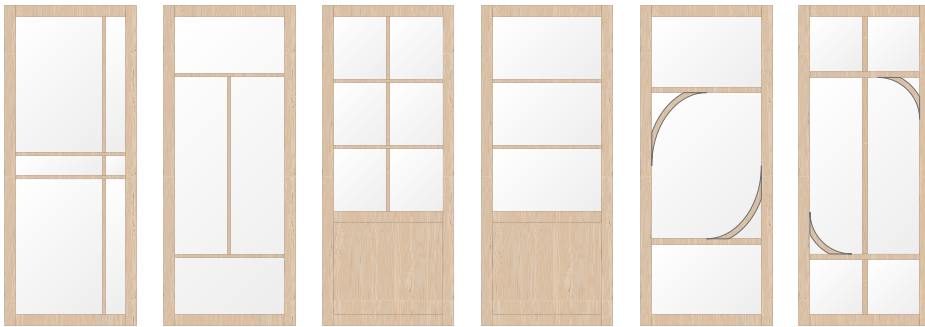

SLK Chene 012   SLK Chene 013   SLK Chene 020   SLK Chene 021   SLK Chene 030   SLK Chene 031