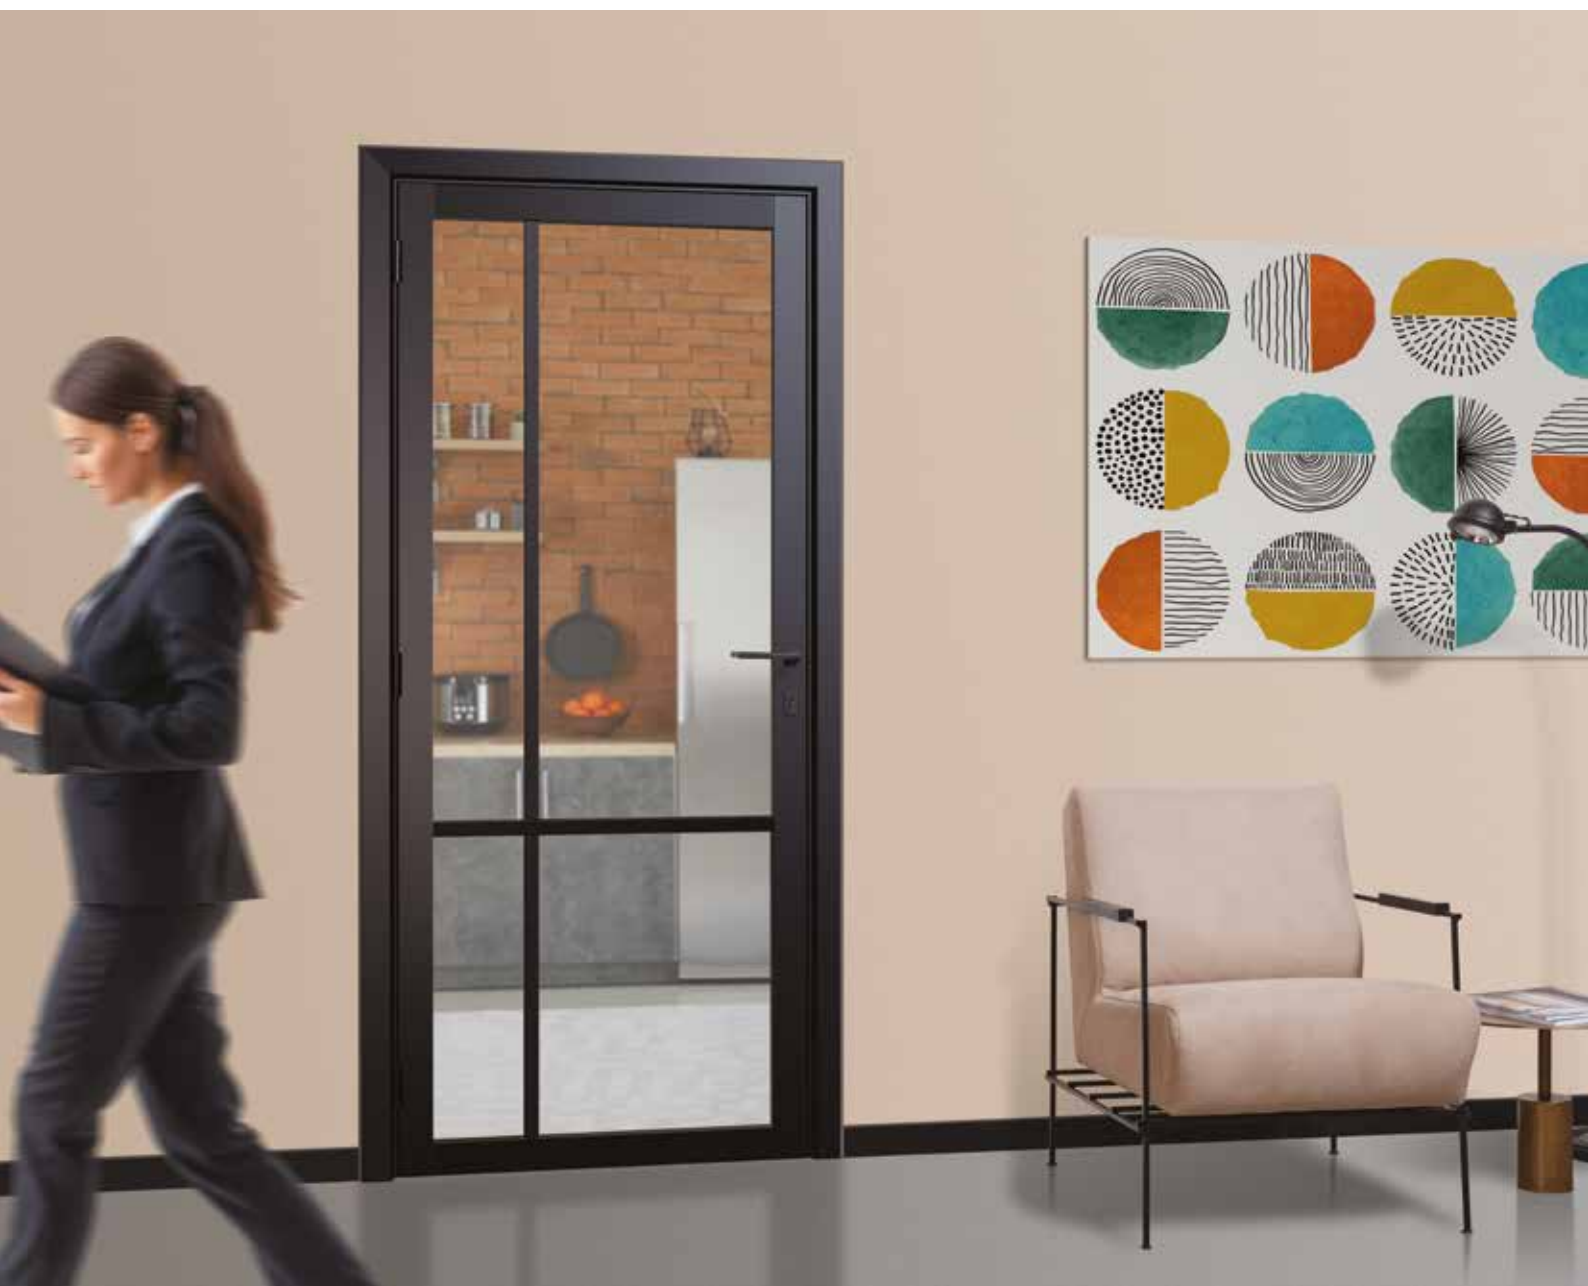

Steel Look

Minimalisme de style

L'alternative
parfaite pour
des portes
en acier

BREEN

La porte intérieure qui frappe

Steel Look

Minimalisme de style

Des portes intérieures bien choisies ont une grande influence sur l'aspect de votre habitation. Elles occupent une grande partie de votre maison et jouent un rôle prépondérant quant au look. De nouvelles portes changent l'ambiance de vie de votre habitation instantanément. Breen vous offre un assortiment étendu de portes intérieures pour le goût de chacun.

Breen vous offre la solution : Steel Look. Une série de 4 modèles de portes avec des montants et traverses étroits qui n'ont rien à envier à des portes en acier. Raffinés et minimalistes. Disponibles avec du verre transparent feuilleté ou du verre mat feuilleté en 3 modèles.

La qualité de ces portes mérite plus d'explications. Malgré la forme élégante il s'agit d'une porte très solide et stable. Construite sur base de sections en bois massif lamellées collées, recouvertes d'un panneau en HDF et prévues de 2 couches primaires noir RAL 9005. Les joints qualitatifs et visuellement jolis parmi les montants, traverses et parclose contribuent à leur aspect de caractère.

Modèle 1004
(verre mat)

Modèle 1005
(verre transparent)

Modèle 1005
(verre mat)

Caractéristiques Steel Look

- 4 modèles différents.
- Montants/traverses : sections de bois massif lamellées collées, recouverts de panneaux en HDF 3 mm.
- Epaisseur de porte : 40 mm.
- Panneaux de verre individuels (pas de grand vitrage).
- Parcloses massifs.
- Epaisseur montants/traverses : 70 mm.
- Double couche primaire noir RAL 9005 standard.
- Verre 6 mm (3-3) feuilleté transparent ou mat.
- Qualité exceptionnelle au niveau construction et finition.
- Garantie : 10 ans.