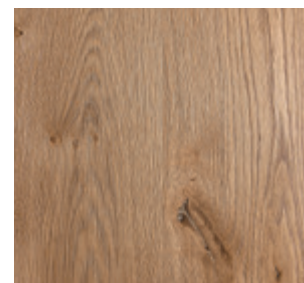

Surface structurée
Huile naturel blanc

Surface lisse
Teinte blanc

Surface structurée
Teinte blanc

Surface lisse
Huile blanc

Surface structurée
Huile blanc

Dormants Chêne

WBP Bouleau/Placage épais Chêne – avec ou sans écarts d'ombre.