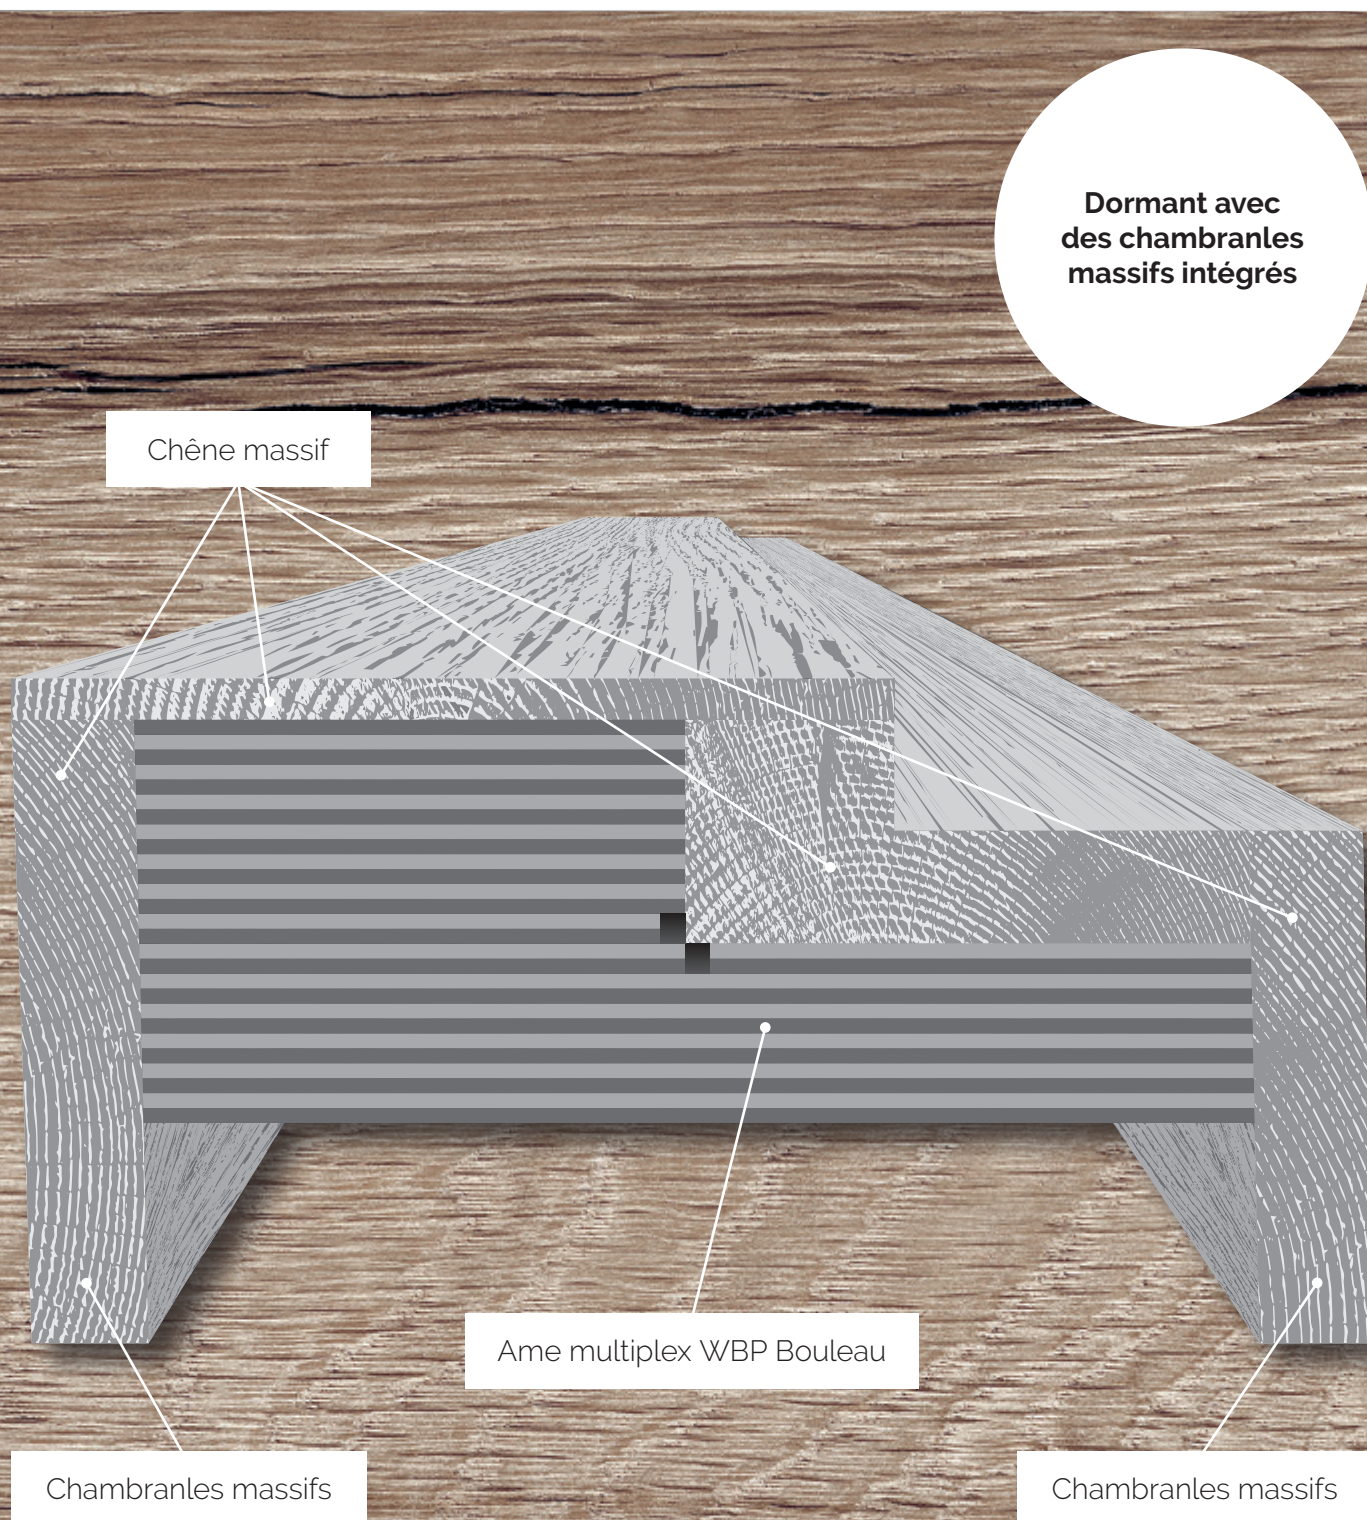

Surface structurée
Huile naturel blanc

Surface lisse
Teinte blanc

Surface structurée
Teinte blanc

Surface lisse
Huile blanc

Surface structurée
Huile blanc

Dormants Chêne

WBP Bouleau/Placage épais Chêne – avec ou sans écarts d'ombre.

Parfaitement rigide, grâce à la construction réfléchie. Arrêt de porte en chêne massif.
A obtenir en dimensions standard et sur mesure.

WBP Bouleau/Placage épais Chêne avec des chambranles massifs intégrés

Un produit sublime dans une qualité de placage qui va de pair avec la feuille-porte (extra rustique, rustique, bis, 1er choix ou poutre de bois). Traitement de surface (lisse, brossé, motif scie à ruban) au choix et se prêtant à tous types de finition.