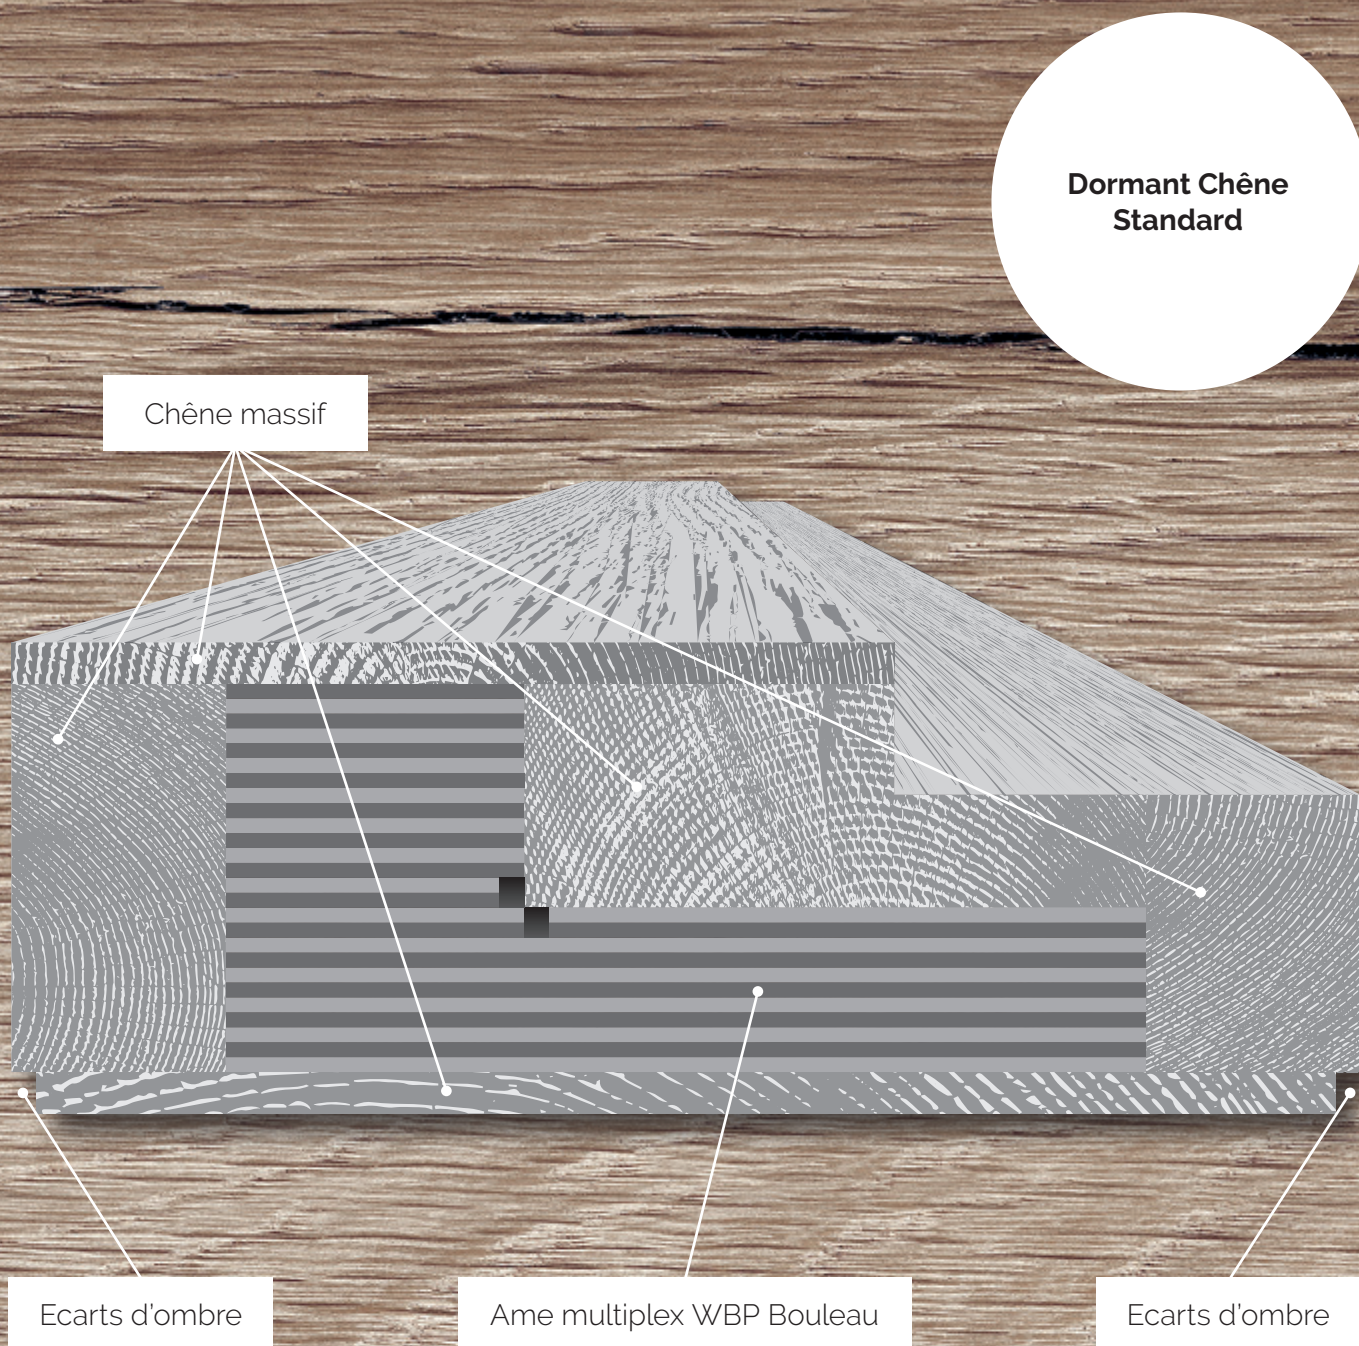

Surface structurée
Huile naturel blanc

Surface lisse
Teinte blanc

Surface structurée
Teinte blanc

Surface lisse
Huile blanc

Surface structurée
Huile blanc

Dormants Chêne

WBP Bouleau/Placage épais Chêne – avec ou sans écarts d'ombre.

Parfaitement rigide, grâce à la construction réfléchie. Arrêt de porte en chêne massif.
A obtenir en dimensions standard et sur mesure.

WBP Bouleau/Placage épais Chêne avec des chambranles massifs intégrés

Un produit sublime dans une qualité de placage qui va de pair avec la feuille-porte (extra rustique, rustique, bis, 1er choix ou poutre de bois). Traitement de surface (lisse, brossé, motif scie à ruban) au choix et se prêtant à tous types de finition.